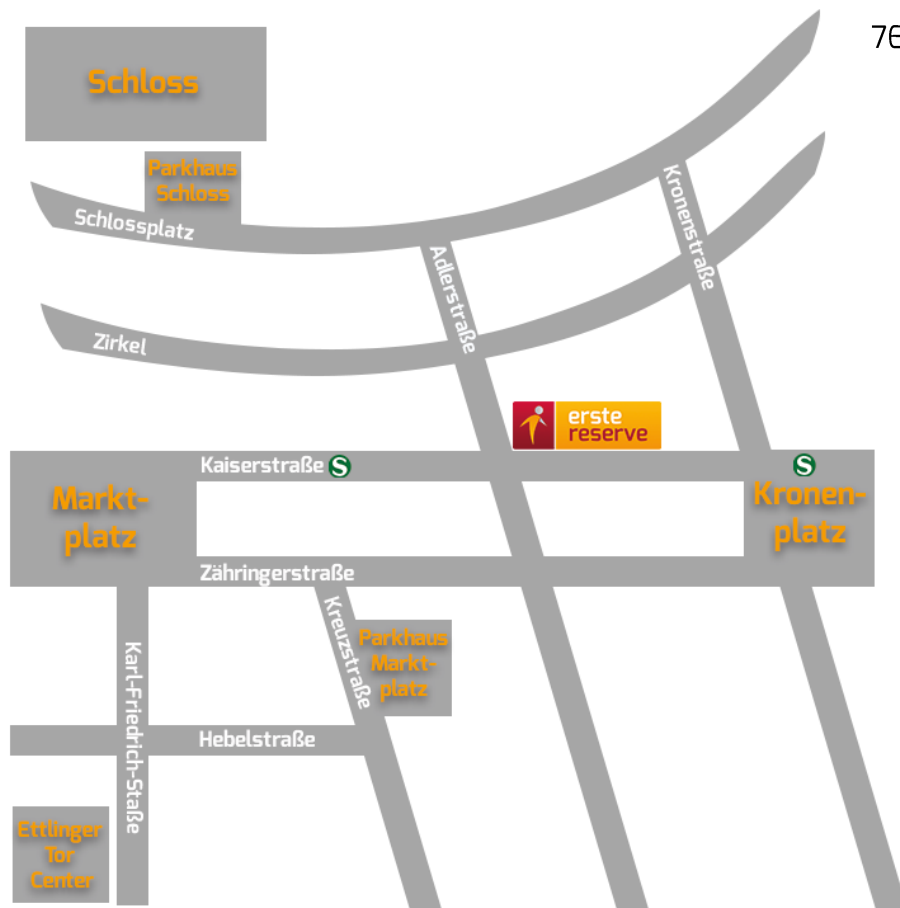

## So finden Sie zu uns ...

erste reserve personalservice spreen GmbH

Kaiserstr. 50  
76133 Karlsruhe

Google Maps: <https://goo.gl/maps/ghcJ5UNm4EC2>

### Mit den öffentlichen Verkehrsmitteln:

Haltestelle Marktplatz Kaiserstraße oder Kronenplatz

### Parkmöglichkeiten:

Wir empfehlen das Parkhaus Marktplatz

Kreuzstraße 13 A, 76133 Karlsruhe

Google Maps: <https://goo.gl/maps/SRntLrTS3nC2>