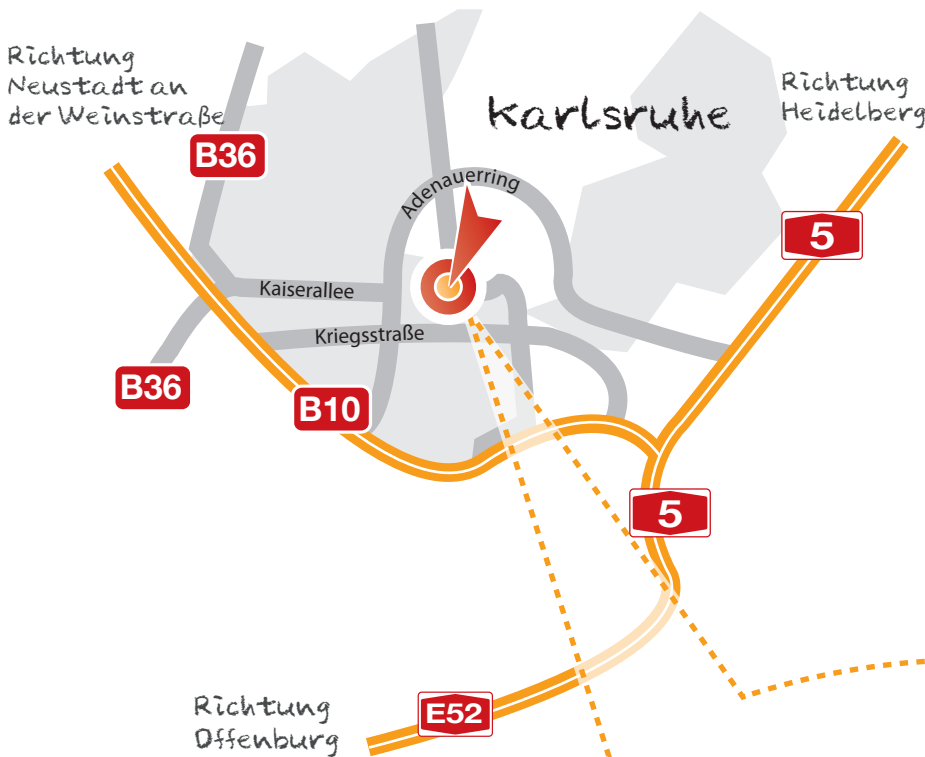

So finden Sie zu uns ...

Service Zentrale
 erste reserve Personalservice
 Kriegsstraße 45
 76133 Karlsruhe
 Telefon: 0721 62 69 07 - 0
 Telefax: 0721 62 69 07 - 29

Parkmöglichkeiten:

- >> Parkhaus Ettlinger Tor
(zu Fuß ca. 7 Minuten)
- >> Parkhaus Landesbibliothek
(Zu Fuß ca. 6 Minuten)
- >> weitere Parkmöglichkeiten