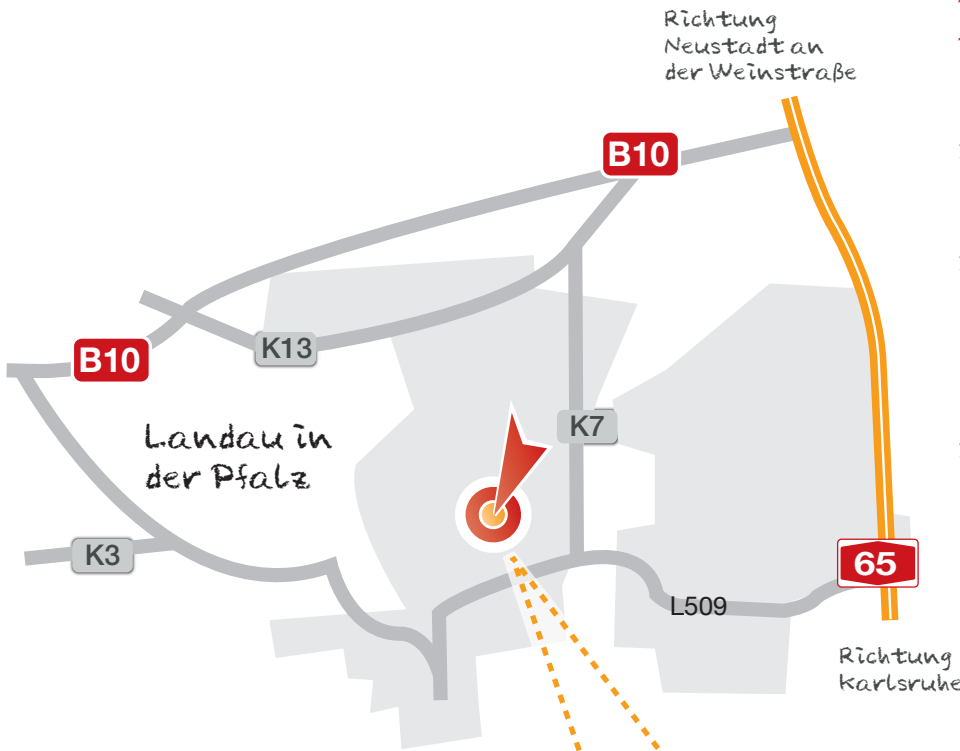

So finden Sie zu uns ...

Team Landau
 erste reserve Personalservice
 Reduitstraße 15
 76829 Landau
 Telefon: 06341 14 10 3-0
 Telefax: 06341 14 44 11

>> Parkmöglichkeiten direkt vor dem Büro

>> Parkenplätze am Weißquartierplatz, Weißquartierstraße 38 (zu Fuß ca. 3 Minuten)

>> Parkplatz der Sparkasse, für Kunden 30 Minuten kostenfrei, Ostbahnstraße 10 (zu Fuß ca. 1 Minute)